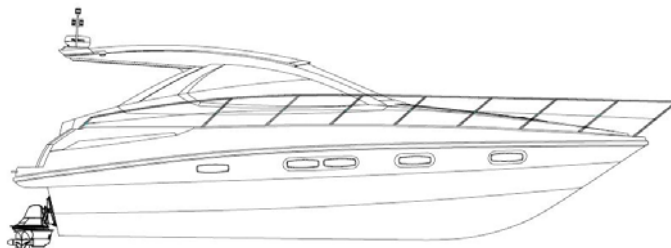

DATI TECNICI

Matricola : 037
Lunghezza F.T. m. : 11,86
Lunghezza omologazione: 11,29
Larghezza m. : 3,74
Portata persone : 10
Categoria : B
Capacità carburante lt.: 2 x 339
Capacità acqua lt.: 274

Visibile : **SOLCIO - LAGO MAGGIORE
PRONTA CONSEGNA**